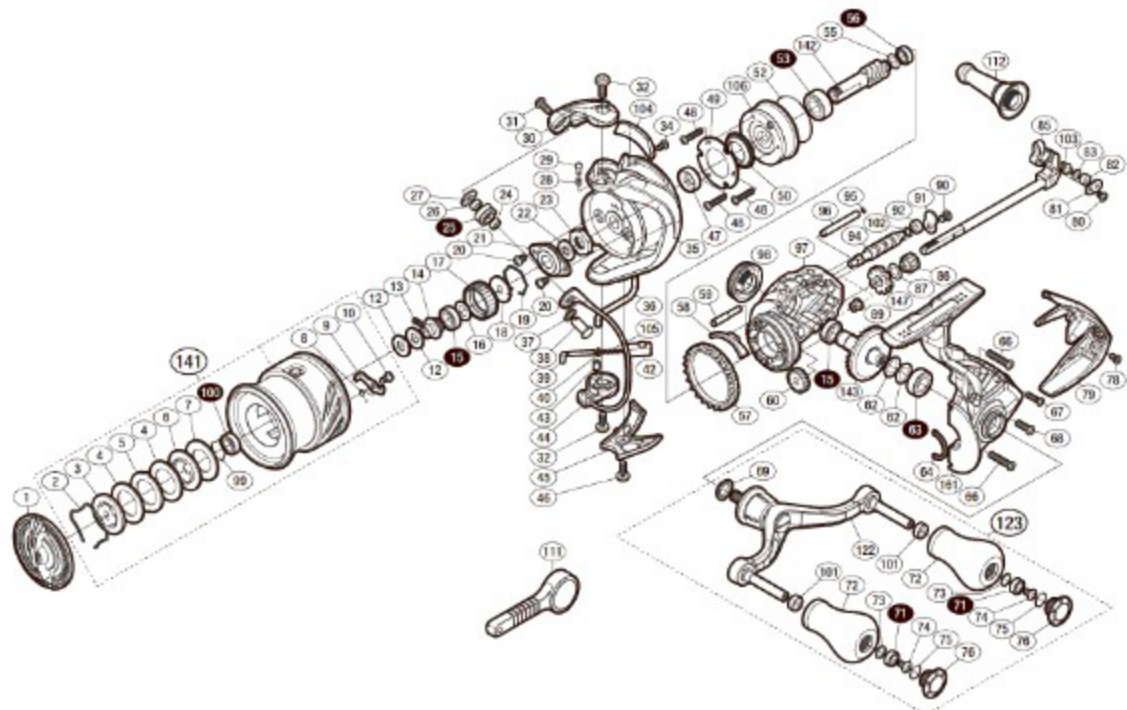

# '17 SEPHIA CI4+ C3000SDHHG

本体価格(税別):38,100円

Product Code: 03714

※白ヌキ番号はベアリングを示します。

調整座全額に関しては、必ずしも分解図中の表現と一致しない場合がございますので、ご了承ください。(商品により使用している場合とそうでない場合がございます。)